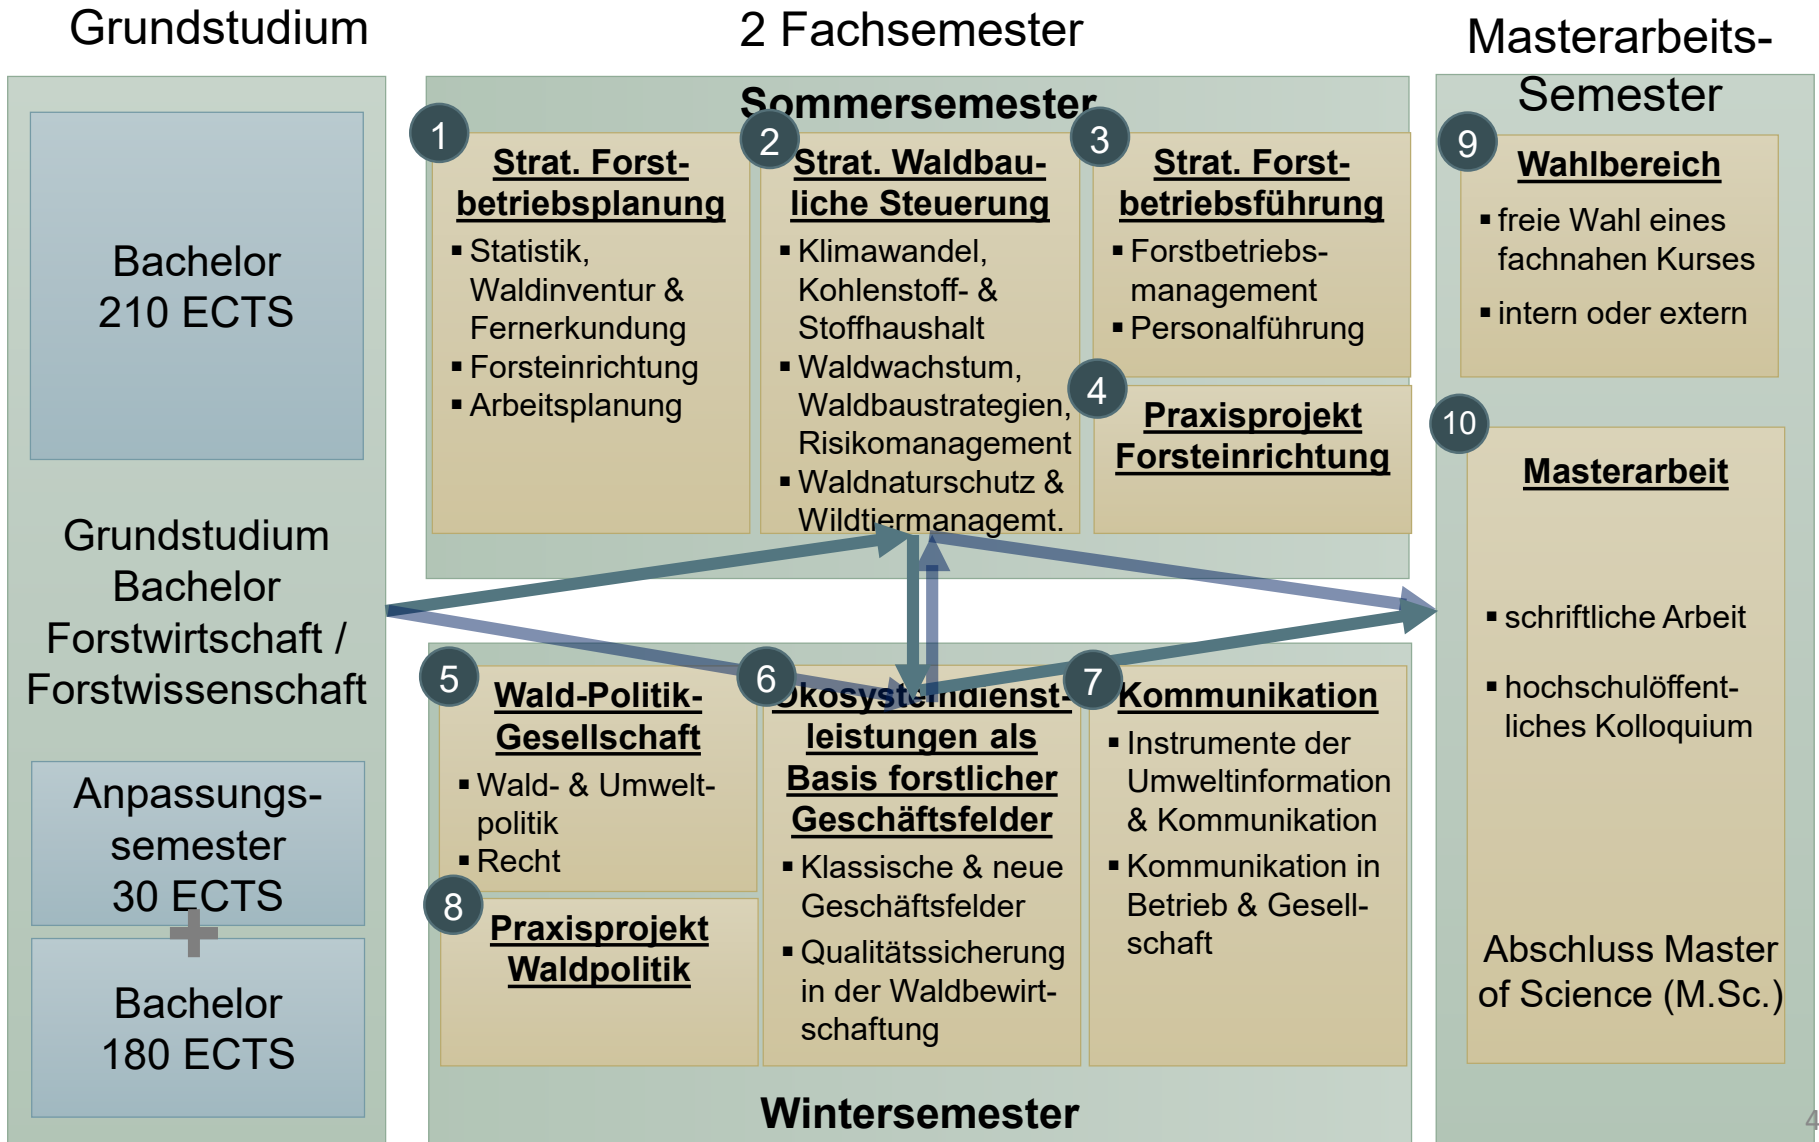

MASTER FORSTWIRTSCHAFT

IN ROTTENBURG

Studieninformationstag

22. November 2023

MASTER FORSTWIRTSCHAFT IN ROTTENBURG

WEITSICHTIG

VERNETZT

PRAXISNAH

VIELFÄLTIG

NATURNAH

PERSÖNLICH

ZUKUNFTSFÄHIG

Hochschule für Forstwirtschaft
Rottenburg

Hochschule für Angewandte Wissenschaften

- **fächerübergreifende Module**
 - abgestimmte Lehrveranstaltungen
 - thematische Vernetzung der Inhalte
 - fachübergreifende Prüfungen
 - studiengangübergreifende Angebote
- **hoher Anteil praktischer Elemente**
 - Exkursionen und Übungen
 - Projektarbeiten und Planspiele
 - Eigenleistungen der Studierenden
- **Entwicklung von Führungsfähigkeiten**
 - Eigenverantwortung
 - Kommunikations- und Konflikttraining
 - Kontakte zu erfahrenen Führungskräften
- **Kriterien für Zulassung zur Laufbahnausbildung höherer Dienst (Bund/Länder) werden erfüllt**
 - Studiengang eröffnet Zugänge zu vielen Tätigkeiten
 - nicht nur auf öffentlichen Dienst ausgerichtet

Beispiel MF.2

Strategische Waldbauliche Steuerung

- Klimawandel, Kohlenstoff und Stoffhaushalt in Wäldern
- Waldwachstum, Waldbaustrategien, Risikomanagement
- Waldnaturschutz und Wildtiermanagement

Aufbau und Ablauf des Studiengangs

Qualifizierung für Leitungsaufgaben

- Forstbetriebe und -verwaltungen von Bund, Ländern und Kommunen
oft zusätzlich Laufbahnausbildung erforderlich
- private Forstbetriebe
- forstwirtschaftliche Zusammenschlüsse
- Betriebsberatung
- Forstliche Dienstleistungsunternehmen
- Holzwirtschaft
- Verbände im Bereich Wald und Umwelt
- Behörden und Institutionen im Umweltbereich
- Politikberatung Wald- und Umweltpolitik
- Entwicklungszusammenarbeit
- Wissenschaft